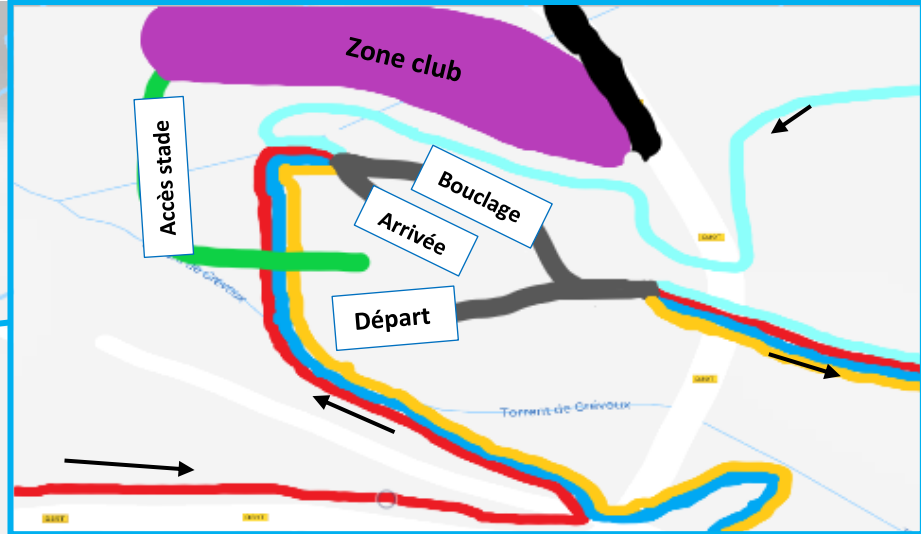

Foyer de Ski de Fond

Parking

— piste 6km	20km : U20/sen H/F 2rouge+2bleu
— piste 4km	10km : U17 H/F 1 rouge+1 bleu
— piste 1,5km	U15 H/F : 1 bleu + 1 ludique
— piste ludique	U13 H/F : 1 jaune + 2 ludique
— piste d'accès	U11 H/F : 2 ludique
	U9 H/F : 1 ludique