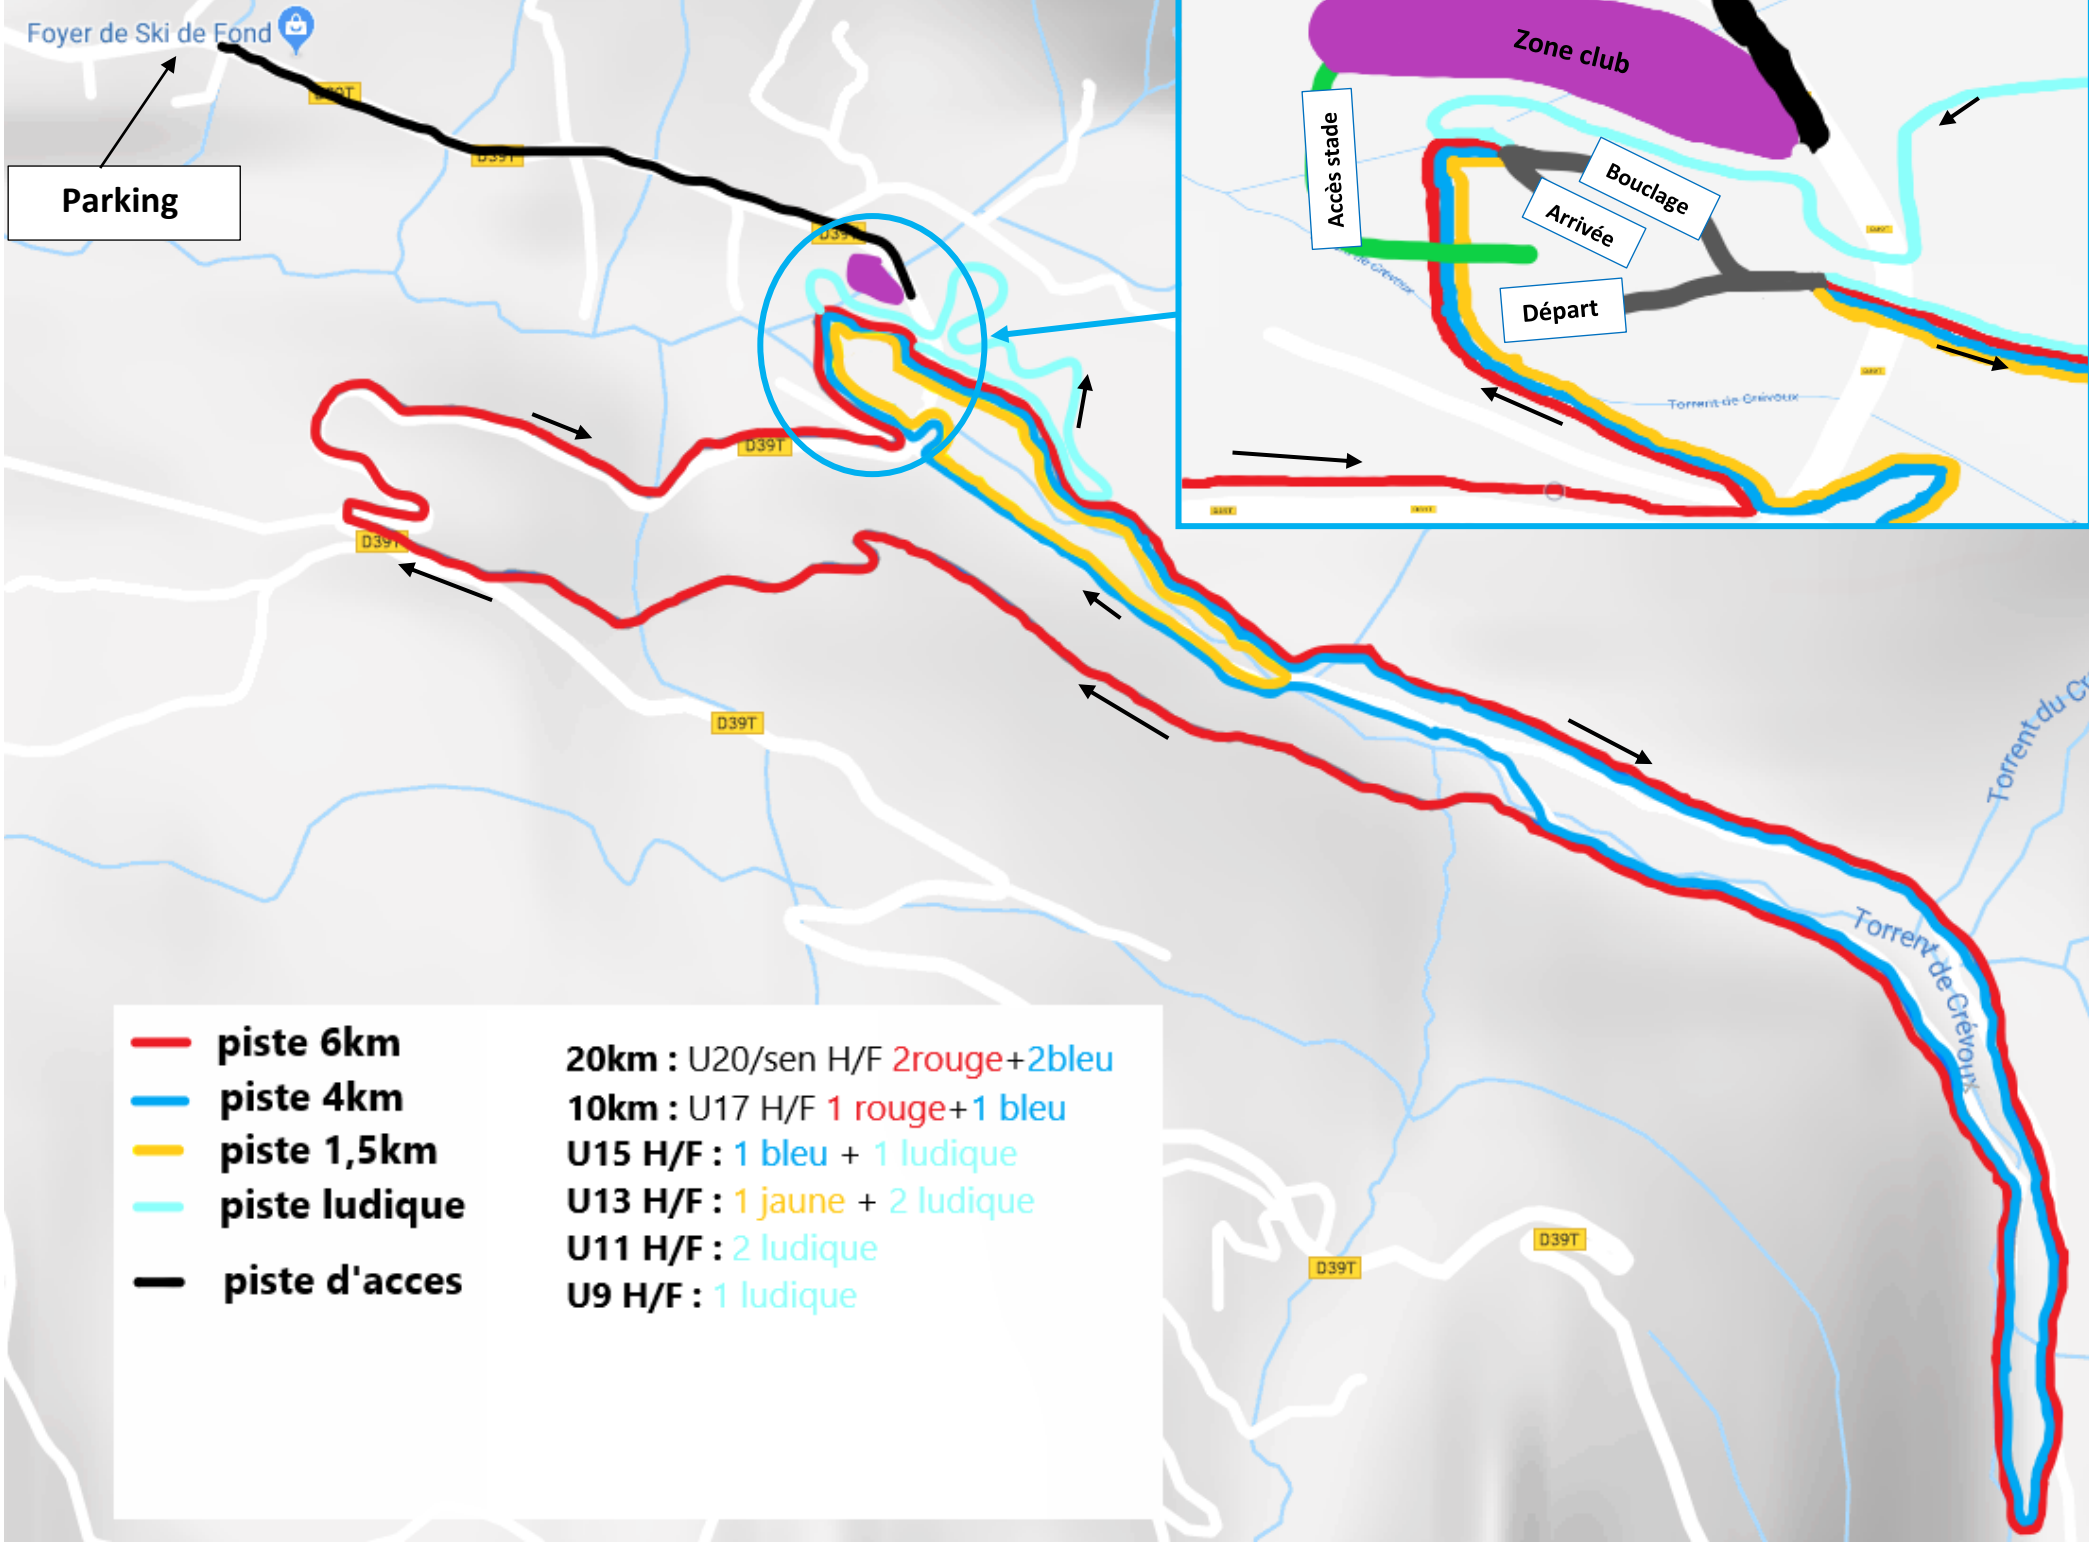

Foyer de Ski de Fond

Parking

— piste 6km	20km : U20/sen H/F 2rouge+2bleu
— piste 4km	10km : U17 H/F 1 rouge+1 bleu
— piste 1,5km	U15 H/F : 1 bleu + 1 ludique
— piste ludique	U13 H/F : 1 jaune + 2 ludique
— piste d'accès	U11 H/F : 2 ludique
	U9 H/F : 1 ludique